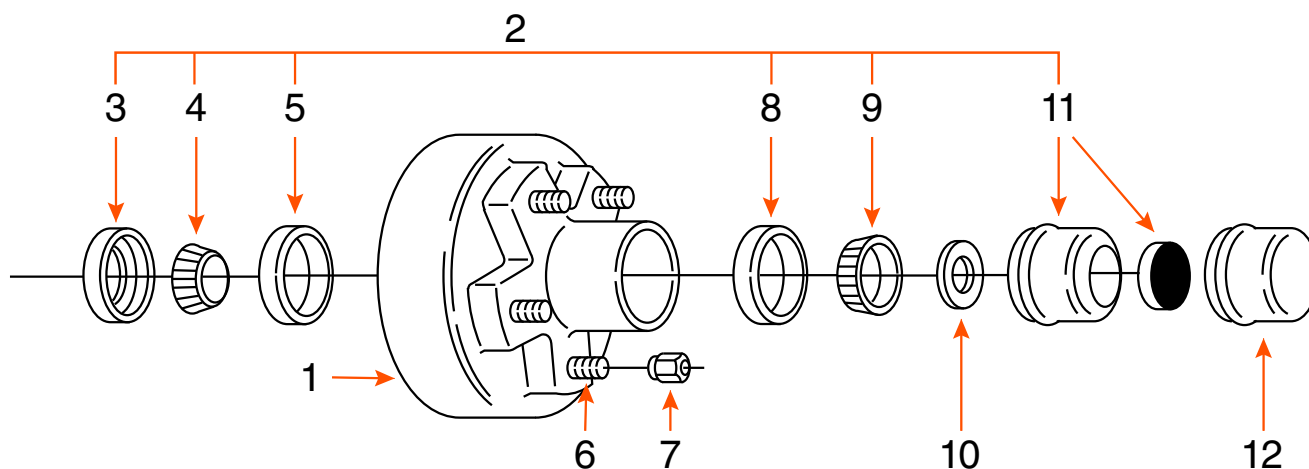

TAMBOUR 6 GOUJONS (COMPLET) / 6 STUDS DRUM (KIT)

TYPE	CAPACITÉ CAPACITY	BOLT CIRCLE	ROUE WHEEL	MARQUE BRAND
GRAISSE / GREASE	6K	6 SUR 5,5" / 6 ON 5,5"	15" - 16"	

COMPOSANTE COMPONENT	DESCRIPTION	PRODUIT PRODUCT
1	TAMBOUR 12" X 2" DRUM	HD126 1
2	ENSEMBLE DE ROULEMENT / BEARING KIT	ROUL126X
3	JOINT D'ÉTANCHÉITÉ / SEAL	0015E
4	ROULEMENT INTÉRIEUR 1 ³ / ₄ " INNER BEARING CONE	25580
5	CAGE INTÉRIEURE / INNER BEARING CUP	25520
6	GOUJON / STUD	1/2"
7	ÉCROU DE ROUE / WHEEL NUT	-
8	CAGE EXTÉRIEURE / OUTER BEARING CUP	15245
9	ROULEMENT EXTÉRIEUR 1 ¹ / ₄ " OUTER BEARING CONE	15123
10	RONDELLE MANDRIN / SPINDLE WASHER	6052
11	BOUCHON «E-Z LUBE» CAP	6046
12	BOUCHON / CAP	6045*